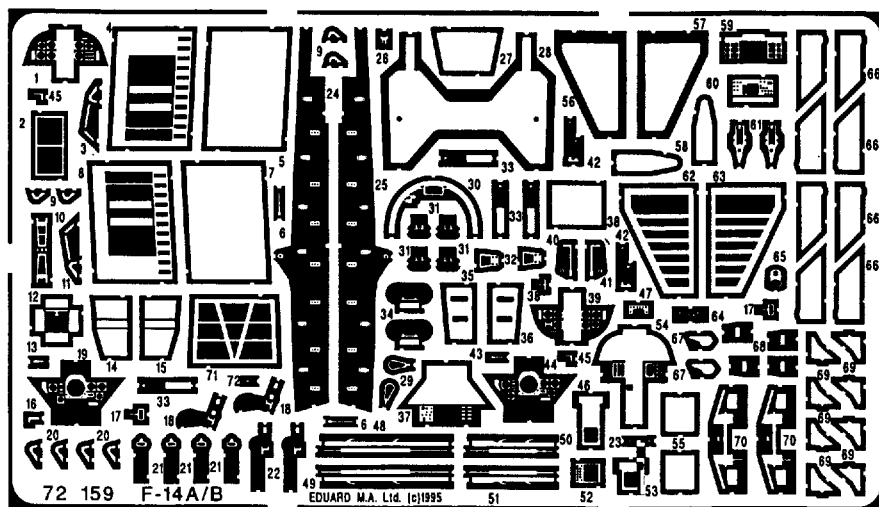

# GRUMMAN F-14A/B TOMCAT

72 159

1/72 scale detail set for Italeri kit

- BEND
- OPPOSITE SIDE
- REPLACE
- REMOVE
- GRIND
- OPTION

## A EJECTION SEAT