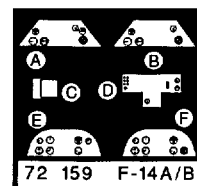

# GRUMMAN F-14A/B TOMCAT

72 159

1/72 scale detail set for Italeri kit

- BEND
- OPPOSITE SIDE
- REPLACE
- REMOVE
- GRIND
- OPTION