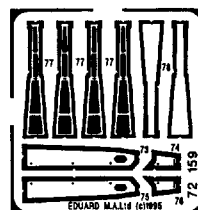

# GRUMMAN F-14A/B TOMCAT

72 159

1/72 scale detail set for Italeri kit

- BEND
- OPPOSITE SIDE
- REPLACE
- REMOVE
- GRIND
- OPTION