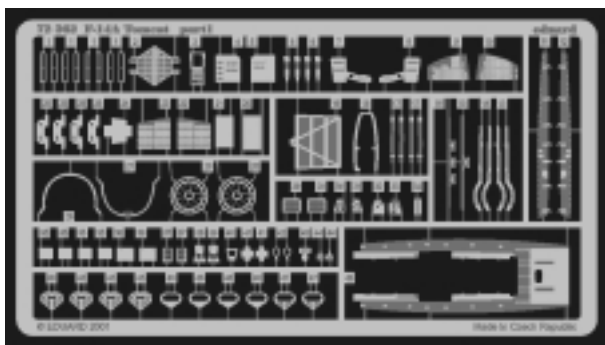

F-14A Tomcat

1/72 scale detail set for Revell kit • sada detailů pro model Revell 1/72

eduard

72 362

-  SYMMETRICAL ASSEMBLY
SYMETRICKÁ MONTÁŽ
-  REMOVE
ODSTRANIT
-  BEND
OHNOUT
-  REPLACE
NAHRADIT
-  GRIND
OBROUSIT
-  OPTION
VOLBA

ORIGINAL KIT PARTS
PŮVODNÍ DÍLY STAVEBNICE

PHOTO-ETCHED PARTS
LEPTANÉ DÍLY

PARTS TO BE REMOVED
DÍLY K ODSTRANĚNÍ