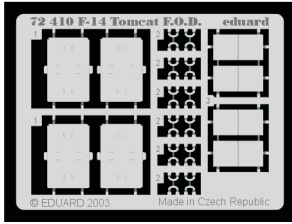

# F-14 Tomcat F.O.D

eduard

1/72 scale detail set for Hasegawa kit • sada detailů pro model 1/72 Hasegawa

72 410

used colors  
pou íté barvy **GUNZE**

- 1** RED ČERVENÁ
- 2** BLACK ČERNÁ

MR-114

MR-2